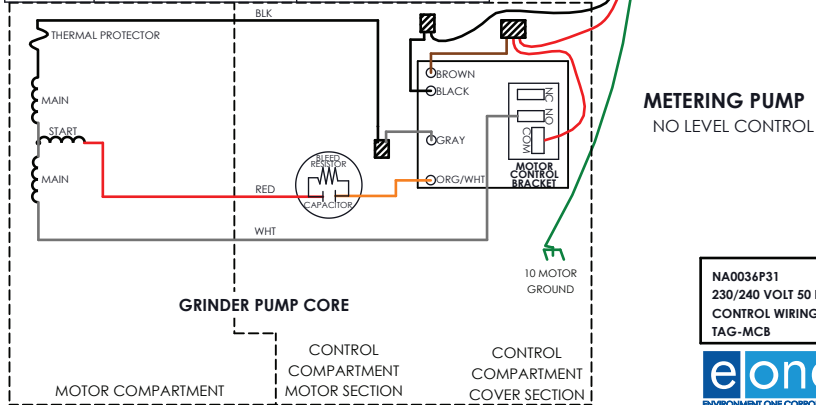

SUPPLY CABLE WIRE COLOR & OPERATION

EQD PIN #	WIRE COLOR	FUNCTION
1	NA	NA
2	RED	L1
3	BLACK	L2 OR NEUTRAL
4	GREEN W/ YELLOW STRIPE	GROUND
5	NA	NA
6	NA	NA

NA0036P31
 230/240 VOLT 50 HZ
 CONTROL WIRING
 TAG-MCB